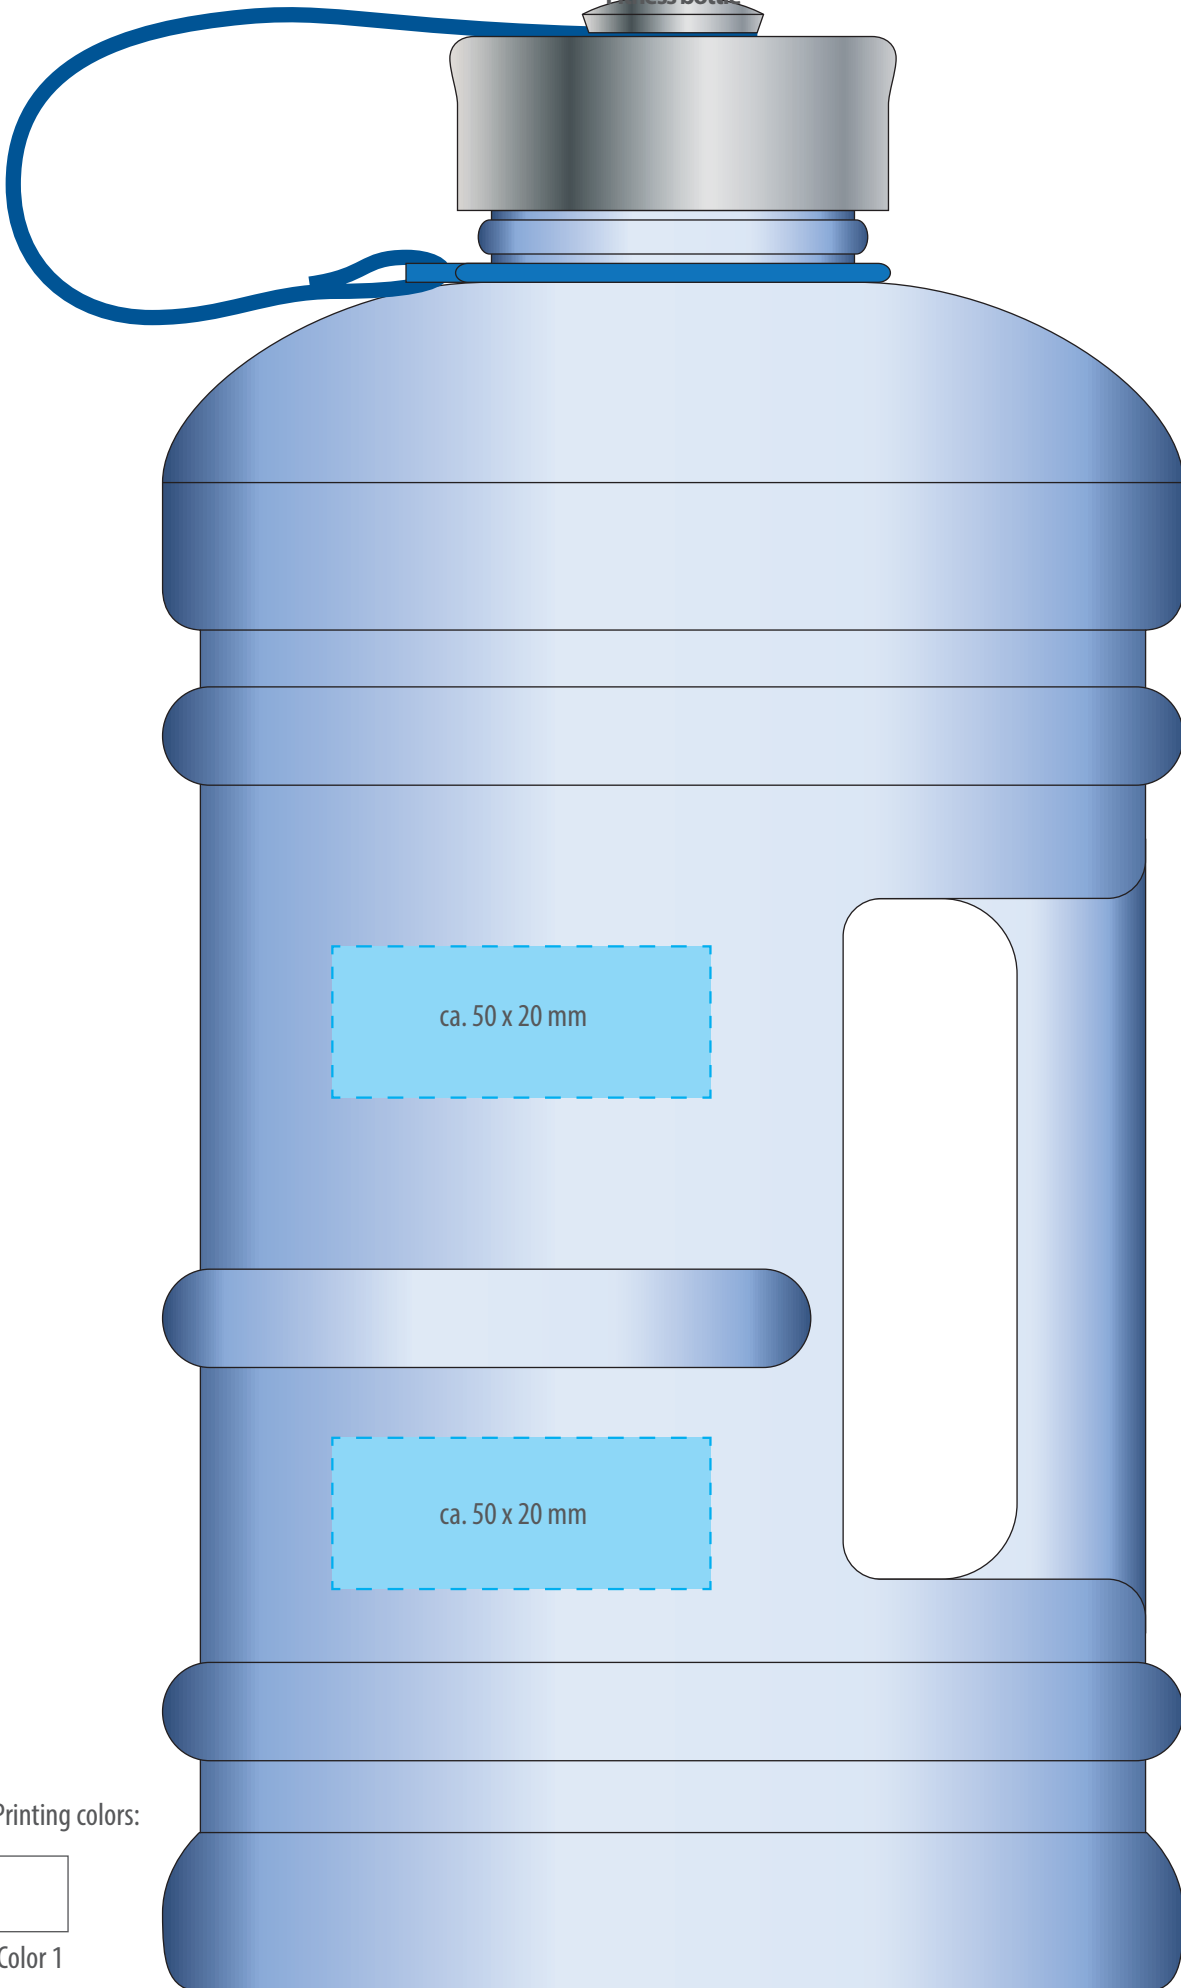

52181 RETUMBLER-KOUVOLA

Fitness bottle

Printing colors:

Color 1

PAD PRINT (TAM)