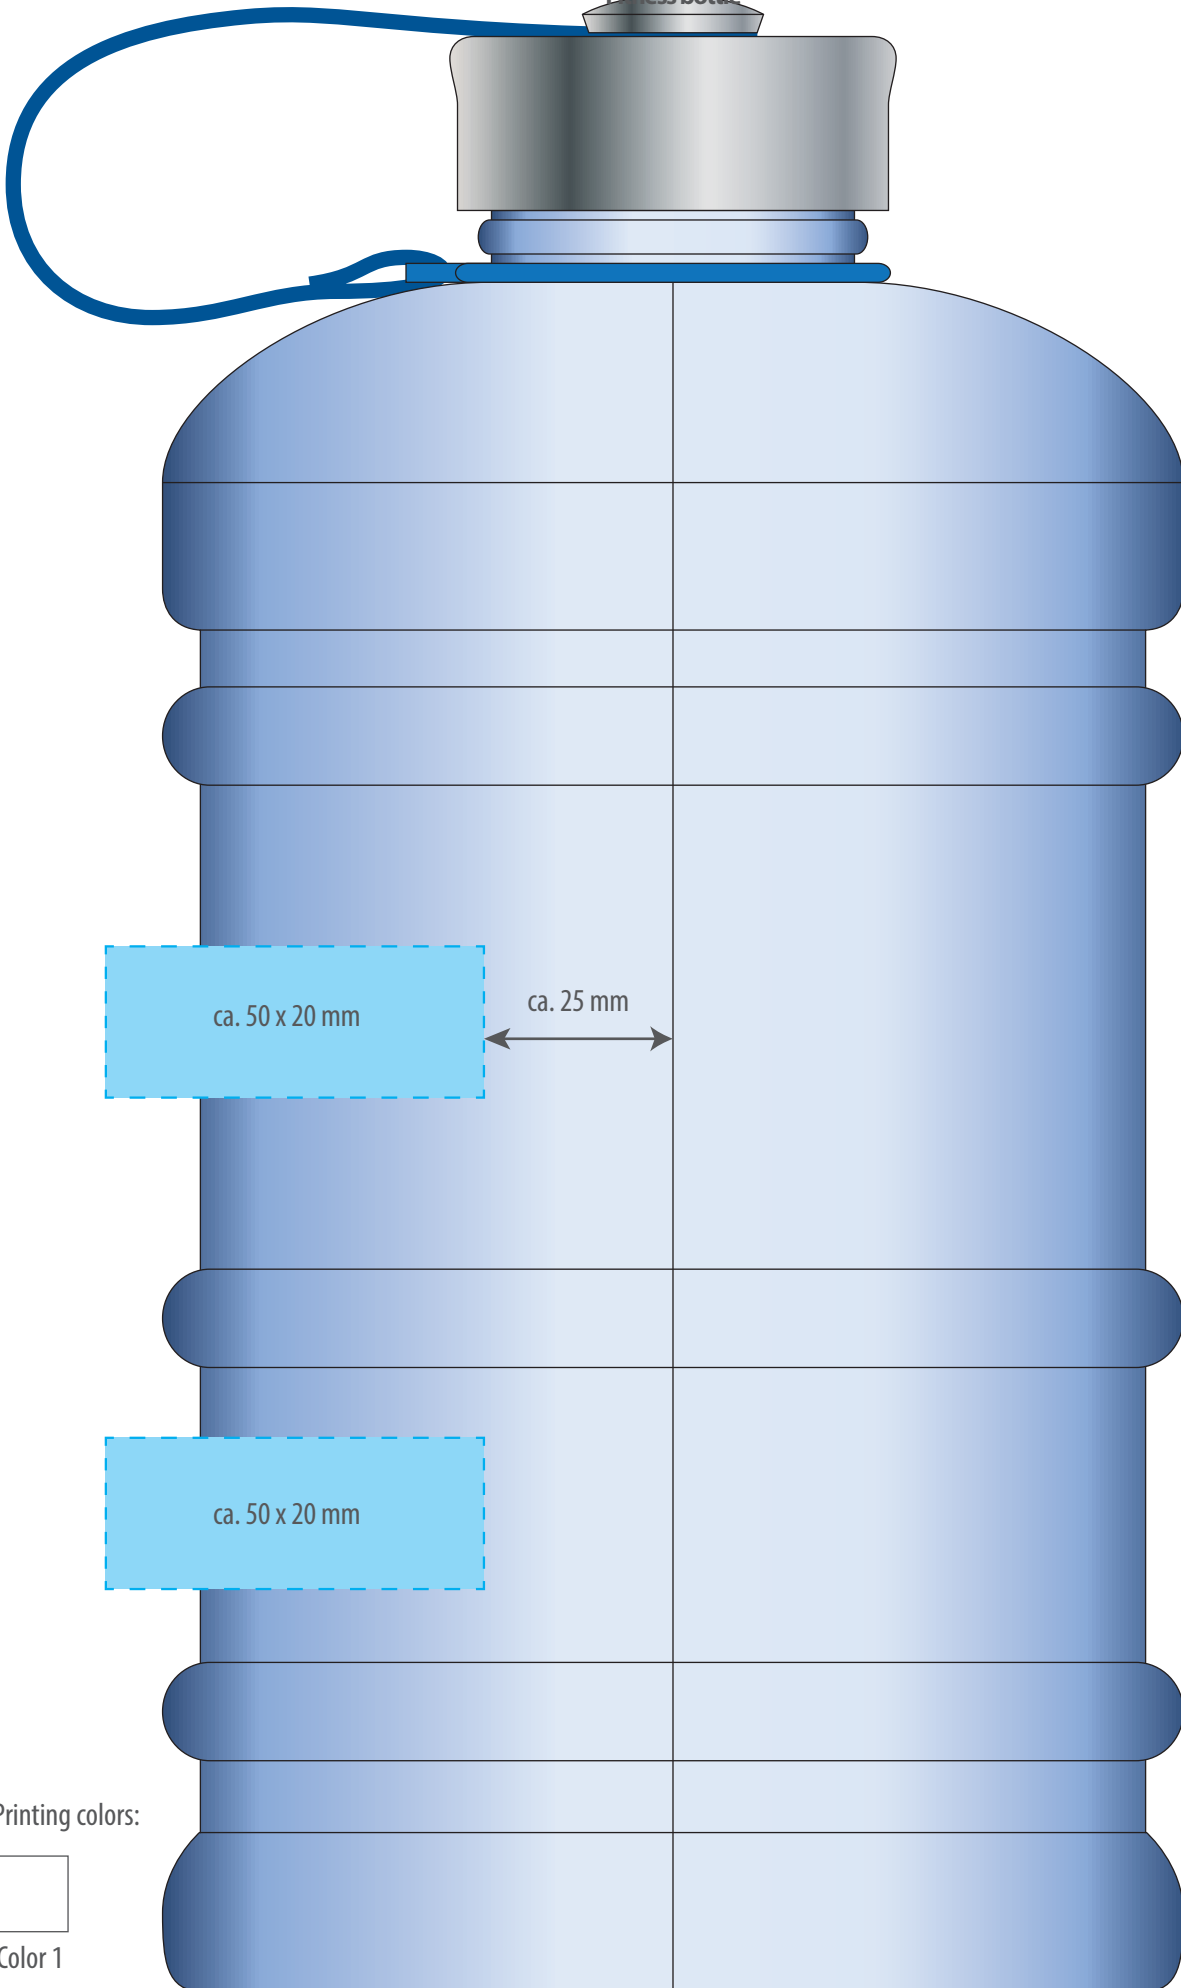

DE

Legende (TAM)

Max. Druckbereich

Max. Motivgröße

Bitte beachten Sie, daß wir aus produktionstechnischen Gründen folgende **maximale Motivgrößen** anbieten:

- **60 x 60 mm** oder
- **80 x 40 mm**

Größere Motive müssen in mehreren Durchgängen gedruckt werden und werden als mehrere Positionen gehandelt. Diese bitte vorab anfragen.

We reserve the right to make changes to the templates for technical reasons!

52181 RETUMBLER-KOUVOLA

Fitnessbottle

ca. 50 x 20 mm

ca. 25 mm

ca. 50 x 20 mm

Printing colors:

Color 1